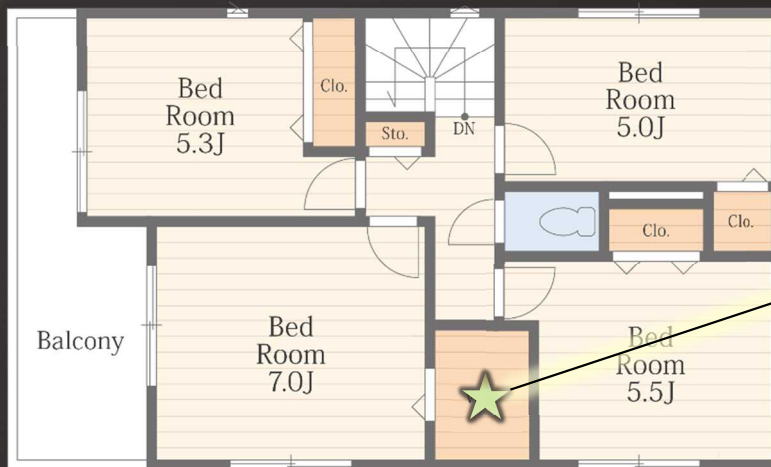

一色海水浴場

車で約5分

PLANNING

No.1 4LDK+WIC+SIC+PANTRY

◇PANTRY

食料品はもちろん様々なアイテムが収納可能◎

◇SIC

長靴やブーツなどシューズボックスには収納しにくい靴も問題なく収納できます。

◇リビングイン階段
家族とのコミュニケーションが自然と増える人気のプラン!

1F

2F

◇WIC

趣味の道具や季節家電も楽々収納😊

内観完成イメージ

PLANNING

No.2 4LDK+SIC+PANTRY