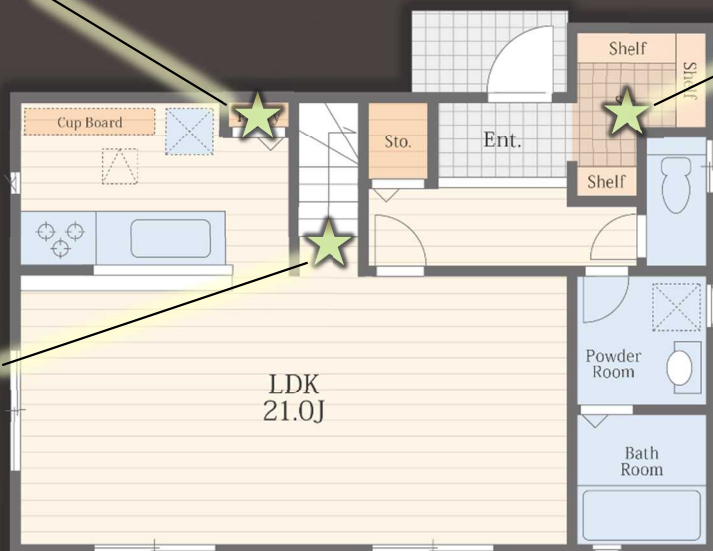

一色海水浴場

車で約5分

PLANNING

No.1 4LDK+WIC+SIC+PANTRY

◇PANTRY

食料品はもちろん様々なアイテムが収納可能◎

◇SIC

長靴やブーツなどシューズボックスには収納しにくい靴も問題なく収納できます。

◇リビングイン階段
家族とのコミュニケーションが自然と増える人気のプラン!

1F

2F

◇WIC

趣味の道具や季節家電も楽々収納😊

内観完成イメージ

PLANNING

No.2 4LDK+SIC+PANTRY

◇PANTRY

食料品はもちろん日用品の収納場所としても◎

◇SIC

趣味の道具や、お子様用のグッズなど様々なアイテムを収納できます◎

◇WIC

趣味の道具や季節家電も楽々収納◎

内観完成イメージ

OUTLINE