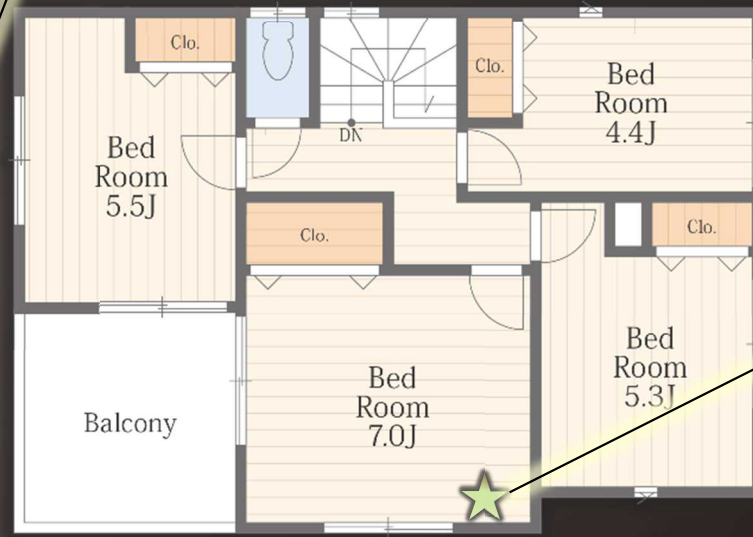

◇リビングイン階段
家族とのコミュニケーションが自然と増える人気のプラン!

1F

2F

◇WIC

趣味の道具や季節家電も楽々収納😊

内観完成イメージ

PLANNING

No.2 4LDK+SIC+PANTRY

◇PANTRY

食料品はもちろん日用品の収納場所としても◎

◇SIC

趣味の道具や、お子様用のグッズなど様々なアイテムを収納できます◎

◇WIC

趣味の道具や季節家電も楽々収納◎

内観完成イメージ

OUTLINE