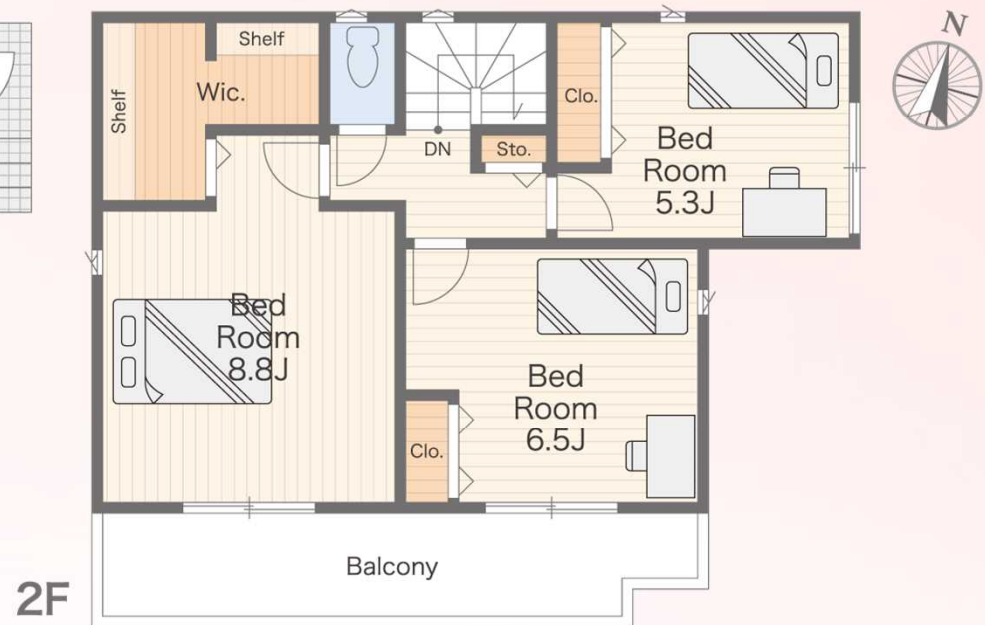

# POINT

LDK約19.3帖とゆとりがあり「今日も1日お疲れ様」と家族みんなで1日を振り返って談笑する姿が浮かびますね。

南側ワイドバルコニーは広々して家族全員の洗濯物や布団も干せるだけでなく、雨の日や旅行などで溜まった洗濯物でも一気に干すスペースを確保出来るのもオススメポイントです☆

SICなど、収納スペースを十分に確保しました。シューズはもちろん、ゴルフバックなどの趣味の道具やベビーカーもそのまま置けるなど、+αで嬉しいポイントがたくさん！