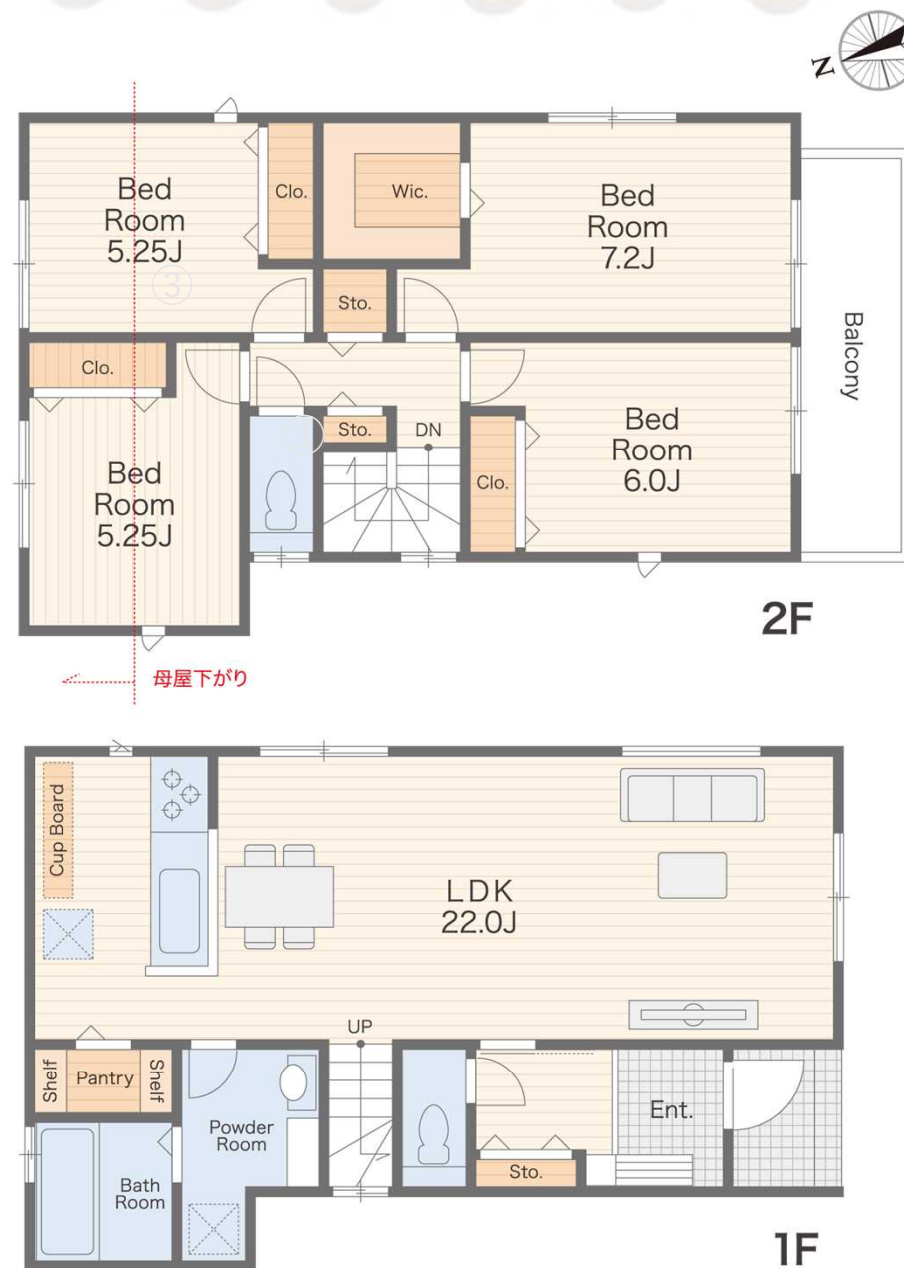

= PLANNING =

= POINT! =

①.広々22帖快適なリビング

家族みんなで過ごすリビングは
広いほどより快適な空間となります。
また、料理しながら
お子様の様子も確認出来るのは
嬉しいです♪

②.南側バルコニー採用

採光が十分にとれる南側
バルコニー
家族全員の洗濯物もあつとい
う間に乾く♡

③.大容量パントリー

共働きや大家族でまとめ買い
をよくする方
災害に備えて食料品や飲用水
を備蓄して
なにかと便利なキッチン横の
パントリー♪