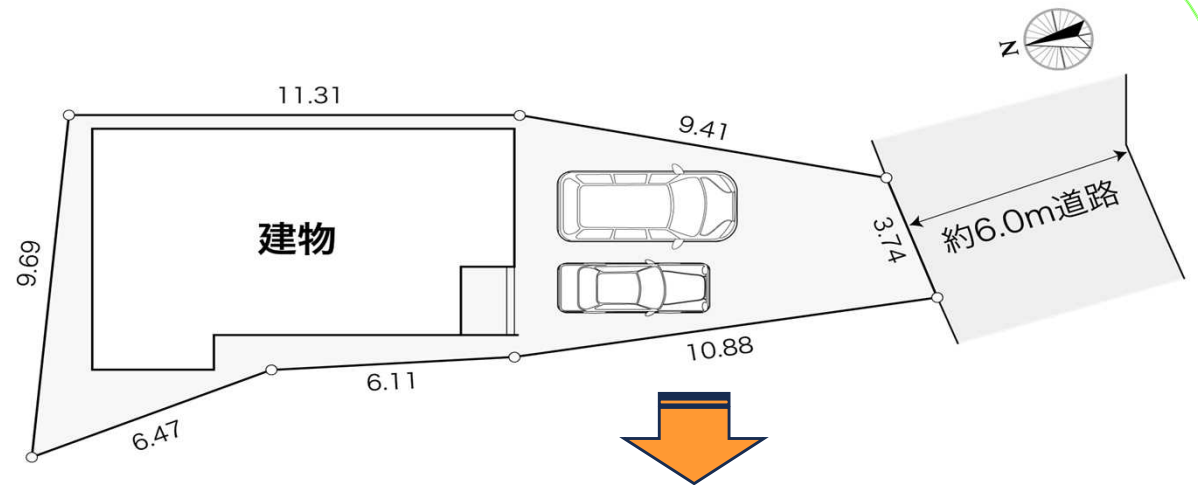

CONCEPT BOOK
町田市
真光寺 3 丁目

株式会社建新 川崎店
☎044-742-8910

=ACCESS MAP=

町田市真光寺3丁目30-12 付近

- 真光寺風の子公園 約189m
- セブンイレブン町田真光寺店 約263m
- サンドラッグ町田広袴店 約325m
- やもりこどもクリニック 約295m
- sanwa鶴川店 約446m
- はるひ野ショッピングセンター 約2,900m

=真光寺公園=