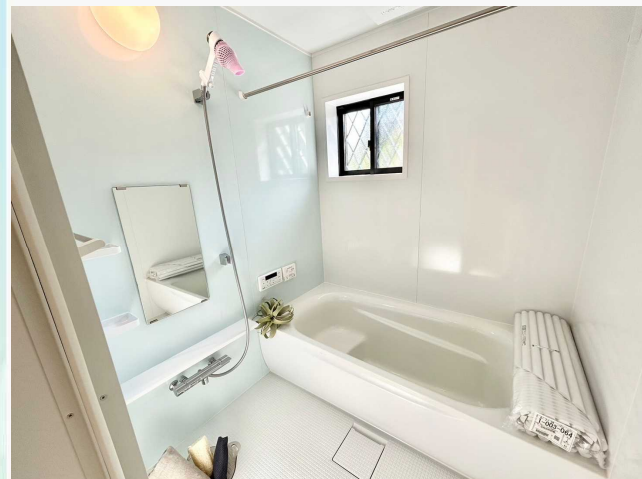

キッチン

LDK

バスルーム

パウダールーム

バルコニー

WIC

All-win SYSTEM

当たり前の毎日に“「水」を変えるという新生活を”

▲詳細はこちら

● セントラル型浄活水装置『ウォーターシステム』

家の全ての蛇口からキレイな水を共有できるシステム。
吸水口に高い処理能力の浄活水装置を設けることで、家中すべての水を浄活水化します。

● マイクロバブル入浴装置『ミラバス』

微細な泡が作る白濁したお湯が浴室をエステルームに。
1ccあたり約12,000個の超微細な泡が、汚れをすみずみまで落とし、まるで毎日温泉に入っているような気分を味わうことができます。