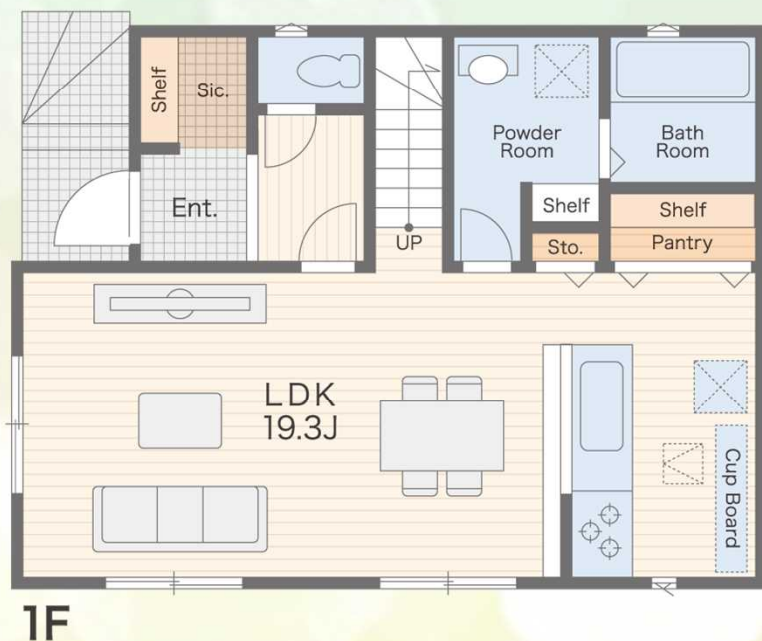

藤沢市善行1丁目15-29 付近

POINT

- LDK約19.3帖とゆとりがあり「今日も1日お疲れ様」と家族みんなで1日を振り返って談笑する姿が浮かびますね。
- SICなど、収納スペースを十分に確保しました。シューズはもちろん、ゴルフバックなどの趣味の道具やベビーカーもそのまま置けるなど、+αで嬉しいポイントがたくさん！
- ワイドバルコニーは広々して家族全員の洗濯物や布団も干せるだけでなく、雨の日や旅行などで溜まった洗濯物でも一気に干すスペースを確保出来るものもオススメポイントです☆
- 備え付けの**カップボード**や**Pantry**
食器はもちろん休日まとめ買いをする方や災害に備えて食料品や飲用水を備蓄しておきたい方などでも安心です。“あったらいいな”が詰め込まれた物件です！

キッチン

LDK

バスルーム

パウダールーム

バルコニー

WIC

All-win SYSTEM

当たり前の毎日に“「水」を変えるという新生活を”