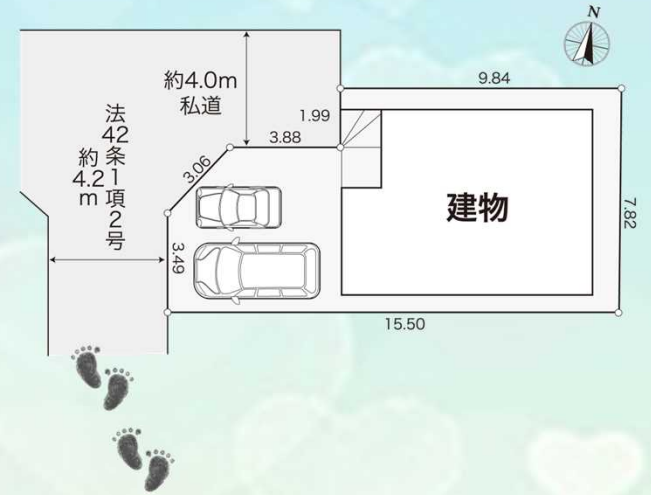

OUTLINE

2台駐車可能なカースペースを確保し、
突然の来客にも困らない...♪

ナチュラルで飽きの
来ないデザインは流
行に左右されない家
の形です♪