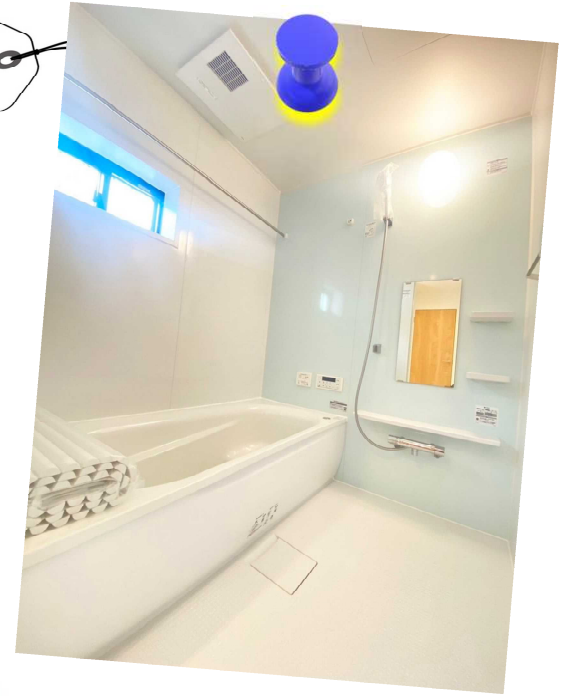

南側に設けられているため、採光の確保も問題ありません。連日の雨で洗濯物がなかなか乾かない…と悩んでいても晴れたらもう心配無用です！☀

豊富な収納量

WIC&SIC家族みんなの靴や服はもちろん、ゴルフバックやキャリーケースなど大きい物の収納にも困りません♪その他大型パントリーやカップボード付きで災害時の備えや食品ストック、食器などの収納にも困りません！

使い勝手の良い4LDK

主寝室は約7.0帖+WIC広々空間。その他居室にも収納が付きで、お子様もお憧れの『マイ部屋』を確保できます😊

No2.  
4LDK+WIC+PANTRY

2F

1F

LDK

KITCHEN

BATHROOM

BED ROOM

POWDER ROOM

## ● マイクロバブル入浴装置『ミラバス』

微細な泡が作る白濁したお湯が浴室をエステルームに。

1ccあたり約12,000個の超微細な泡が、汚れをすみずみまで落とし、まるで毎日温泉に入っているような気分を味わうことができます。