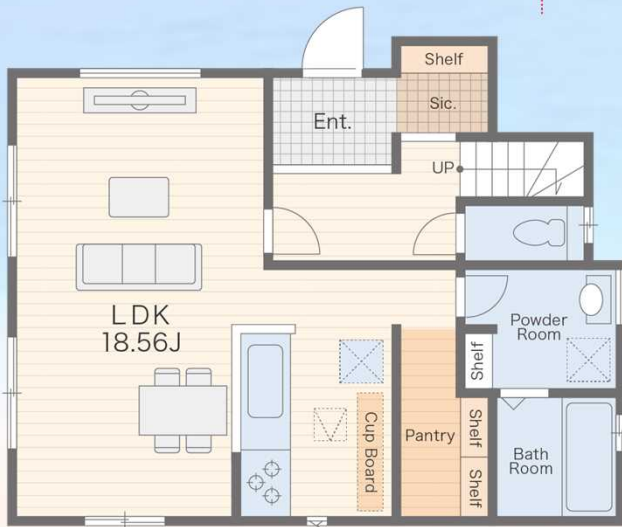

No.1
4LDK+WIC+PANTRY

2F

1F

ダブルバルコニー

南側に設けられているため、採光の確保も問題ありません。連日の雨で洗濯物がなかなか乾かない…と悩んでいても晴れたらもう心配無用です！☀

豊富な収納量

WIC&SIC家族みんなの靴や服はもちろん、ゴルフバックやキャリーケースなど大きい物の収納にも困りません♪その他大型パントリーやカップボード付きで災害時の備えや食品ストック、食器などの収納にも困りません！

使い勝手の良い4LDK

主寝室は約7.0帖+WIC広々空間。その他居室にも収納が付きで、お子様もお憧れの『マイ部屋』を確保できます😊

No2.
4LDK+WIC+PANTRY

2F

1F