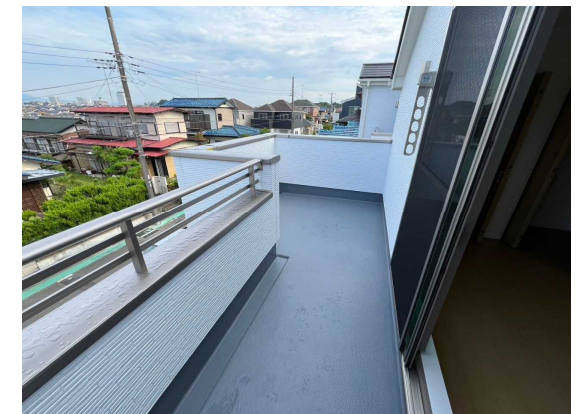

株式会社建新
川崎店

044-742-8910